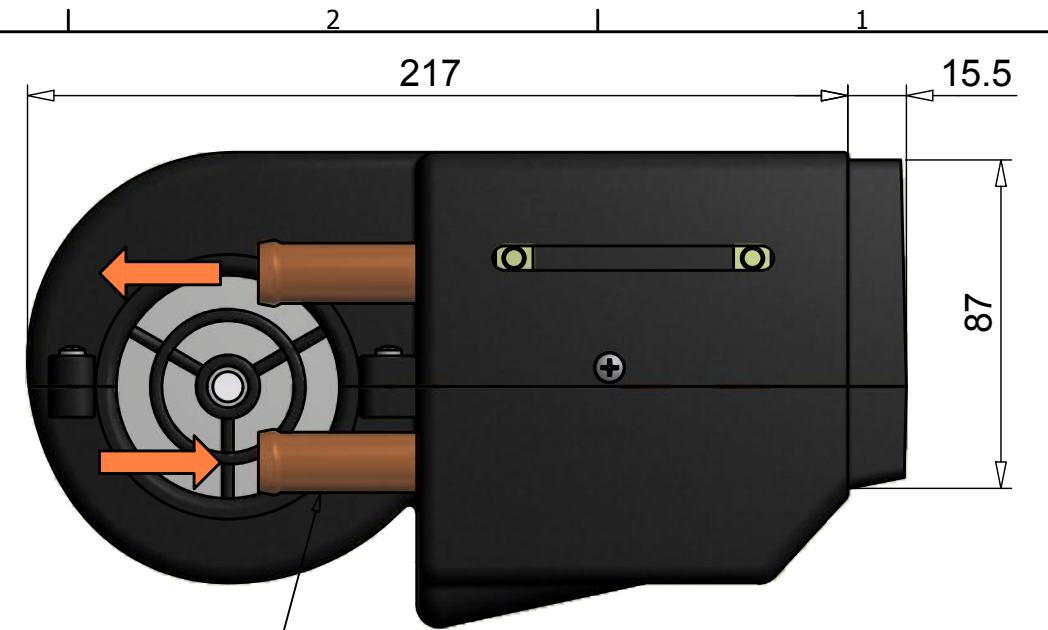

Vista frontale connettore tipo AMP Faston 180908-0
Front view AMP type 180908-0 connector

Collegamenti IN-OUT per tubi flessibili Ø16mm
IN-OUT connections for Ø16mm flexible hoses

Potenza termica: Heating capacity:	7.5 KW (0°aria-air / 90°acqua-water)
Portata aria Air flow:	400 m³/h
Numero velocità ventolazione: Number of ventilation speeds:	3
Tensione alimentazione: Power supply:	12VDC / 24VDC
Assorbimento elettrico: Power consumption:	12 A@12VDC / 6 A@24VDC