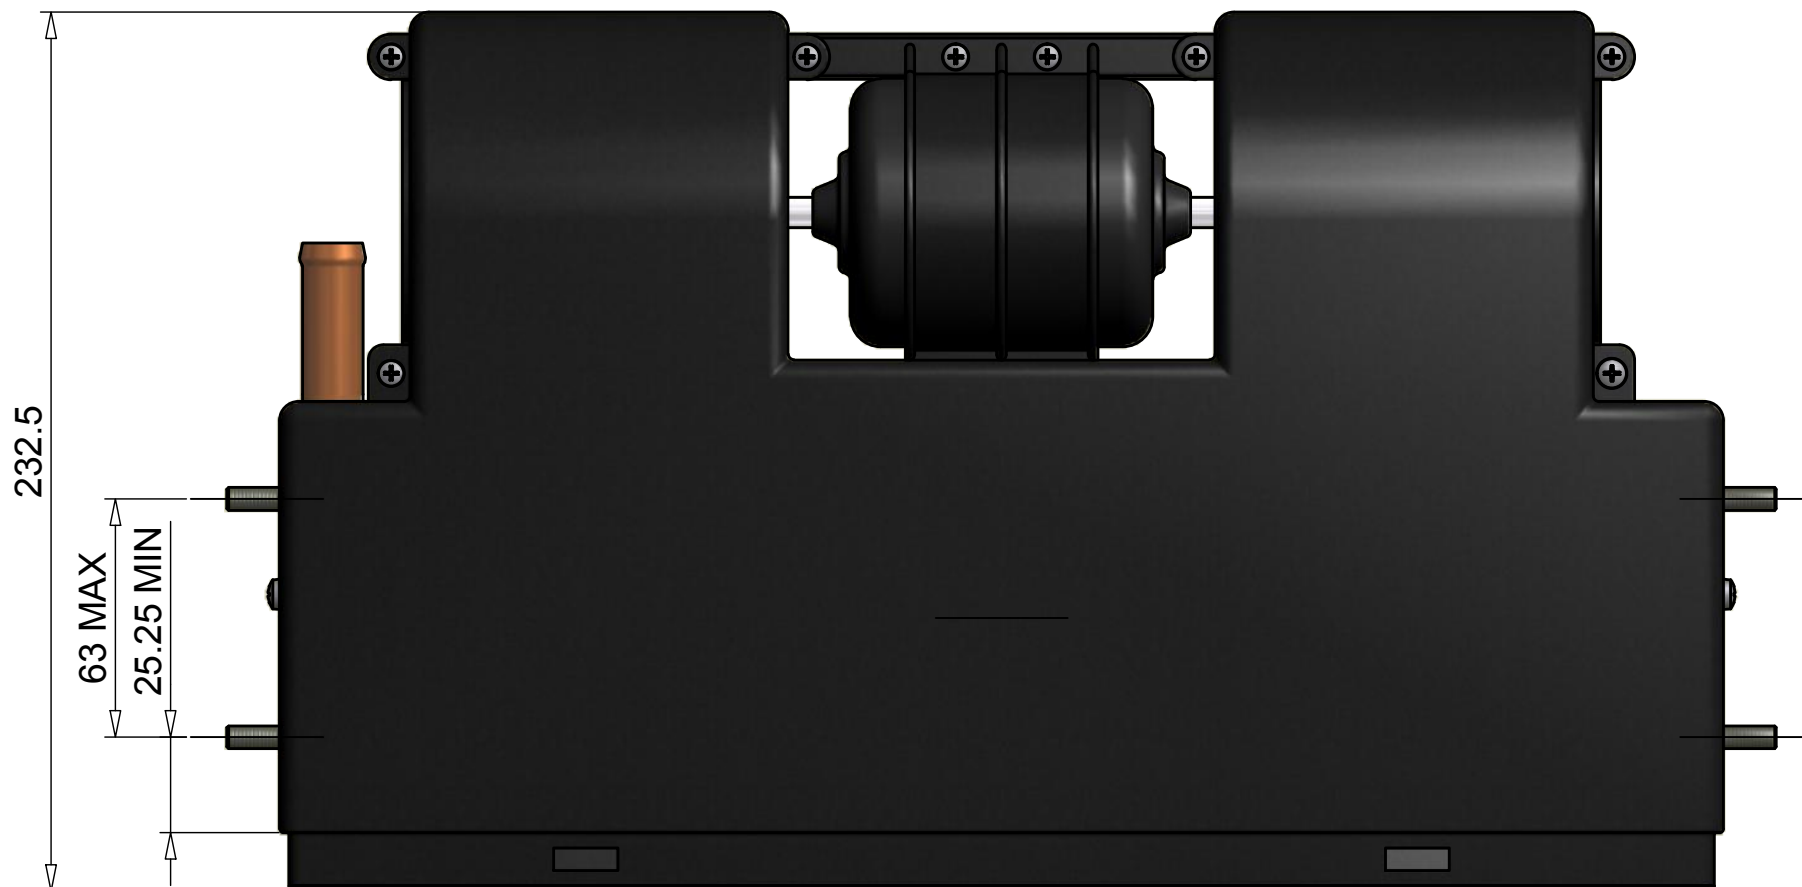

Vista frontale connettore tipo AMP Faston 180908-0
Front view AMP type 180908-0 connector

Collegamenti IN-OUT per tubi flessibili Ø16mm
IN-OUT connections for Ø16mm flexible hoses

Potenza termica: Heating capacity:	7.5 KW (0°aria-air / 90°acqua-water)
Portata aria Air flow:	400 m³/h
Numero velocità ventolazione: Number of ventilation speeds:	3
Tensione alimentazione: Power supply:	12VDC / 24VDC
Assorbimento elettrico: Power consumption:	12 A@12VDC / 6 A@24VDC

Riscaldatore Heater	H75	
P/N	15151071 (versione 12V - 12V model)	15151072 (versione 24V - 24V model)