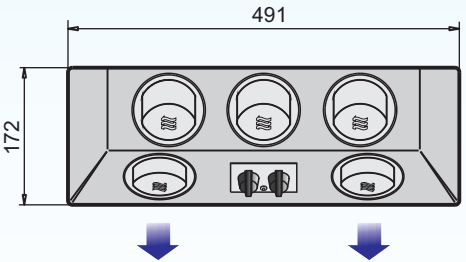

 Vertical evaporator with high cooling capacity, designed for installation against a rear wall. Heavy duty construction and compact sizes. Also available with heating option (EVH 70).

 Senrechter Verdampfer mit hoher Leistung, für die Montage an einer Wand entwickelt. Kompakte und starke Struktur für schwere Anwendung. Auch mit Heizung lieferbar (EVH 70).

12V - cod.20201279
24V - cod.20201280

EVAPORATORE EVH 70

12V - cod.20201281
24V - cod.20201282

Dati tecnici nominali	Données techniques nominaux	Nominal technical data	Technische Nominal-Eigenheiten	Datos técnicos	EV 70 - EVH 70
<ul style="list-style-type: none"> • Potenza frigorifera • Potenza riscaldamento • Tensione alimentazione • Assorbimento elettrico • Portata aria • Refrigerante • Peso 	<ul style="list-style-type: none"> • Puissance frigorifique • Puissance chauffage • Tension d'alimentation • Absorption électrique • Débit air • Réfrigérant • Poids 	<ul style="list-style-type: none"> • Cooling capacity • Heating capacity • Working voltage • Power consumption • Air flow • Coolant • Weight 	<ul style="list-style-type: none"> • Kälteleistung • Heizleistung • Spannung • Stromverbrauch • Gebläseleistung • Kuehlmittel • Gewicht 	<ul style="list-style-type: none"> • Potencia frigorífica • Potencia calefactora • Tension de alimentacion • Intensidad absorbida • Caudal de aire • Refrigerador • Peso 	<p>7 kW 6,5 kW 12Vc.c / 24Vc.c 22,5A (12V) / 11A (24V) 800 m³/h - 750 m³/h (EVH 70) R134a 18 Kg</p>